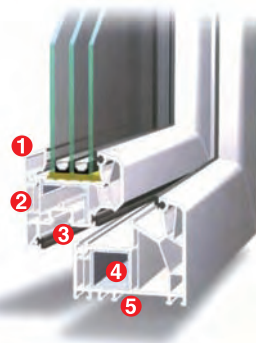

Slovpap Lučenec, s.r.o.
Velkoobchod
a maloobchod s papierom

**Nakúpte
školské
potreby
u nás
a ušetríte!**

Zvolenská cesta 10
984 01 Lučenec
tel./fax: 43 33 971
mobil: 0908 905 002
e-mail: slovpap@gmail.com

TLAČ

Vytvoríme vám kvalitné grafické návrhy, tlač katalógov, letákov, prospektov, bulletinov, kníh, vizitiek, hlavičkových papierov, pohľadníc a iných tlačovín podľa vašich potrieb.

FURMANSKÝ SÚŤAŽ TAŽNÝCH KONÍ O VALAŠKU 29. august 2009 - amfiteáter Detva	ZAHRAJTE NÁM, DATELINKA	GEORGIE FEDOROV A DRÁMSKY HRADEC	KATALÓG NÁMOĽÁRSKYCH A ŠKOLSKÝCH POTREB
Pohoda pod váš zadok	NEW IN EUROPE! Teardrop Camper	Donášková služba	PIZZA PIZZA

RENO

Kontakt: 43 28 926, 0908 60 45 60, 0905 64 29 30
reno@reno.sk

RENO, vydáva RENO, M.Rázusa 29, 984 01 Lučenec, tel./fax: 047/43 28 926, 0908 604 560, e-mail: reno@reno.sk, Internet: www.reno.sk. Náklad 33.900 výtlačkov. Distribúcia: Lučenec, Rimavská Sobota, Filakovo, Veľký Krtíš, Hnúšťa, Tornaľa a okolité obce. Redakcia nezodpovedá za obsahovú správnosť inzerátov. Číslo neprešlo jazykovou úpravou. Ďalšie šírenie inzerátov vytvorených redakciou Reno je povolené iba so súhlasom redakcie. EV 3094/09, ISSN 1210-3160
© **RENO**, august 2012.

Tiráž

Okná so super tepelnoizolačnými vlastnosťami

**Extrémne vysoké tepelnoizolačné vlastnosti
vhodne aj pre nízkoenergetické domy
vám poskytnú okenné profily VEKA - ALPHALINE 90**

Hlavné výhody profilov VEKA

- 6 komorové profily okien
- izolačné trojsklo
- prestup tepla rámom U=0,6!
- prestup tepla celým oknom U=0,8!
- 3 tesnenia v okne!
- stavebná hĺbka rámu 90 mm!
- široká škála farieb
- profil kategórie A!

Popis profilu VEKA