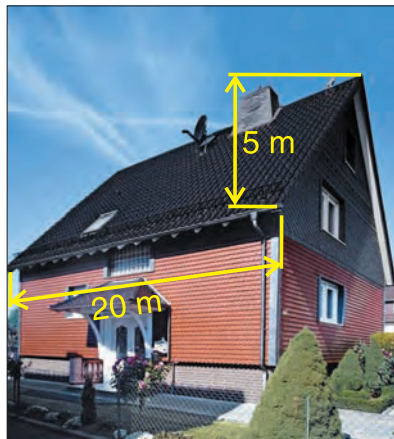

MIMORIADNA JESENNÁ AKCIA NA STREŠNÉ KRYTINY

Cena betónovej krytiny na plochu strechy 200 m²

1663,80 € s DPH
* farba hnedá, tehlová, čierna, červenohnedá

Cena plechovej krytiny na plochu strechy 200 m²

1469,20 € s DPH
* farba červenohnedá a hnedá

Cena pálenej krytiny na plochu strechy 200 m²

1541,06 € s DPH
* prírodná škridla

* dodávka obsahuje - krytinu 1/1, hrebenáče, krajovky, uzáver hrebeňa, príchytky hrebenáča
* dodávka obsahuje - krytinu, hrebenáče, krajovky, uzáver hrebeňa, skrutky

Akcie sú platné pri odbere nad 100 m².

Zameranie, vypracovanie cenovej ponuky a poradenstvo ZDARMA. Výroba klampiarskych doplnkov, parapiet až do dĺžky 6m. Strešné laty, izolácie, OSB dosky, plechy zvitkové alebo tabuľové, pozinkované či farebné rôzne hrúbky skladom.

Poskytujeme dopravu vlastnými autami. Akcia platí do vypredania.

Rimavská Sobotka. Stará Sobôtka 118
mob.: 0915/802 398, tel./fax: 047/58 11 306,
email: mbsstřechy@mbsstřechy.sk,
www.mbsstřechy.sk
otváracia doba: Po - Pia: 7:30 - 17:00 hod