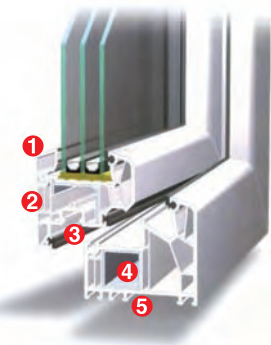

Popis profilu VEKA