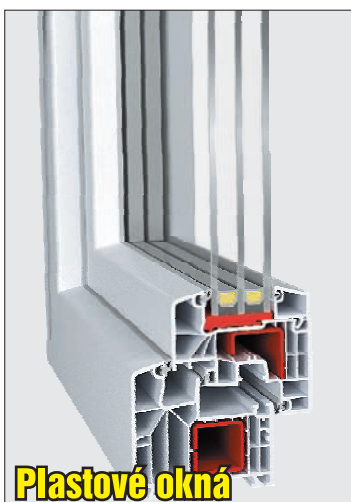

Aj dnes vám vyčarujeme čaro vášho domova

Bezpečnostné dvere

Plastové okná

Lavičky

Interiérové dvere

Plávajúce podlahy

Pozrite si
predajňu
VIDEO
lnk.sk/b6w

Skladištná 5836 (pod nadjazdom), Lučenec
0915 856 494, predajna@mimel.sk, mimel@mimel.sk
otváracie hodiny:
pon - pia: 8:00 - 17:00, sobota: 9:00 - 12:00