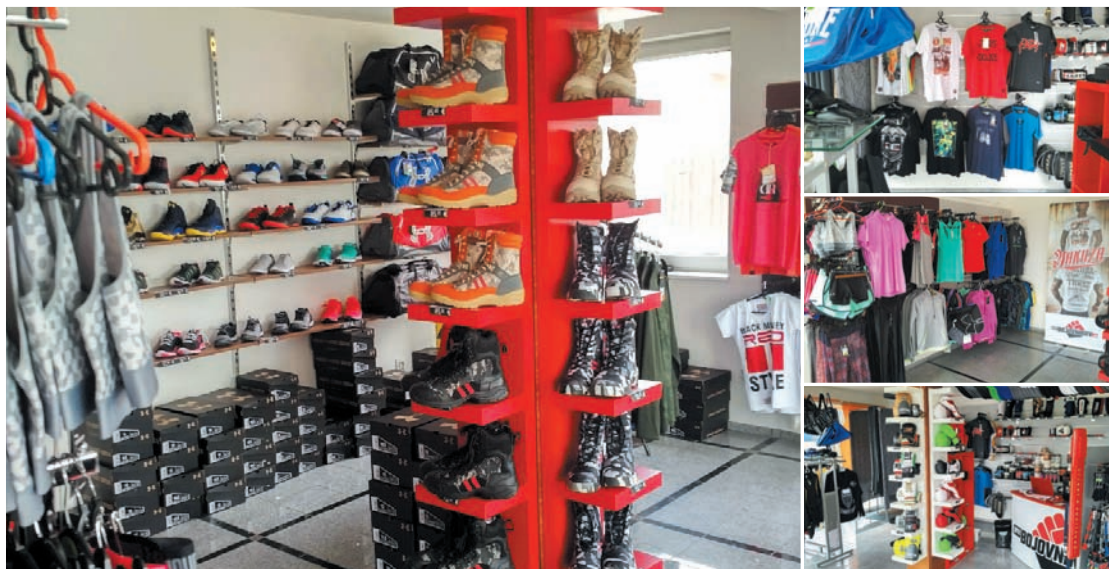

Profi aku skrutkovač FLEX DD 2G 10.8-LD

- max. krútiaci moment 33Nm
- 2x akumulátor 2,5Ah
- nabíjačka
- prepravná taška

154,80 €

Športové oblečenie, obuv, streetwear a potreby pre bojové športy

U nás nájdete značky ako Under Armour, Double red, Yakuza wear a mnoho iných