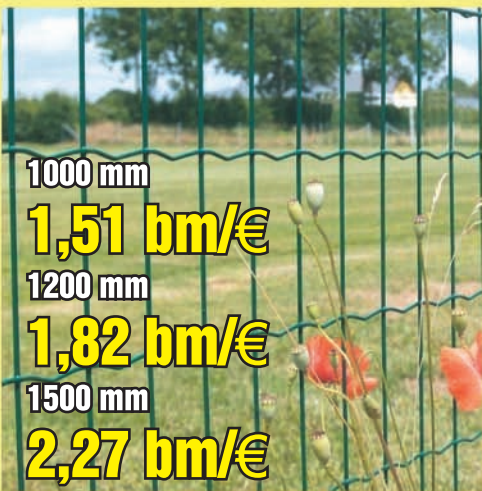

© RENO, marec 2019.

tiráž

REVITAL ZELEZIARSTVO

GARDEN & STEEL

ul. Mieru 5912, 984 01 Lučenec, mob.: 0905 765 792
otváracia doba: po - pia: 8:00 - 16:30, sobota: 8:30 - 12:00

Zvárané pletivo PILONET LIGHT PLUS