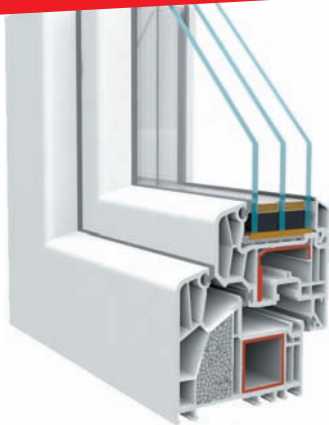

# Plastové okná

SALAMANDER systém Brügman

**20% zľava v marci a apríli!**

V cene je zahrnuté:

- BEZPLATNÉ zameranie
- okno z 5-komor. nemeckého profilu REHAU, SALAMANDER
- nemecké kovanie ROTO NT
- izolačné dvojsklo Ug = 1,0 W/m<sup>2</sup>K s teplým rámkom a chemickým pokovením
- vnútorný parapet REHAU
- vonkajší parapet Al (hliník)
- celotieniace retiazkové žalúzie
- poistka proti vlámaniu
- montáž + murárske práce
- BEZPLATNÝ odvoz a likvidácia odpadu