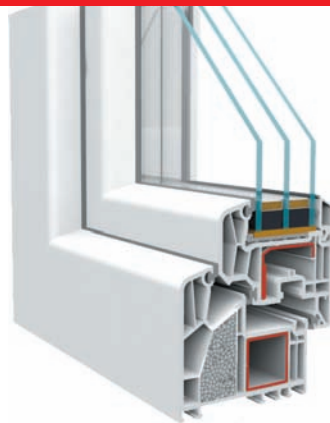

Plastové okná

SALAMANDER systém Brüggman

20% zľava!

V cene je zahrnuté:

- BEZPLATNÉ zameranie
- okno z 5-komor. nemeckého profilu REHAU, SALAMANDER
- nemecké kovanie ROTO NT
- izolačné dvojsklo Ug = 1,0 W/m²K s teplým rámkom a chemickým pokovením
- vnútorný parapet REHAU
- vonkajší parapet Al (hliník)
- celotieniace retiazkové žalúzie
- poistka proti vlámaniu
- montáž + murárske práce
- BEZPLATNÝ odvoz a likvidácia odpadu