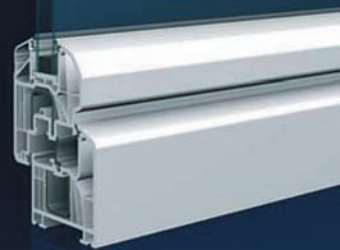

0918 598 768

Vyrábame plastové okná a dvere
len v tej najvyššej kvalite pre každého

Vaša najlepšia
voľba aj v roku
2016

Slovenský výrobca,
okná vyrobené
priamo v Lučenci

SLOVENSKÝ
VÝROBOK

Nemecká kvalita
od seriózneho
výrobcu