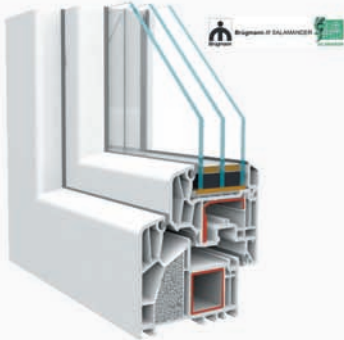

0908 60 45 60, 0905 64 29 30, reno@reno.sk

Vyplníme každý váš otvor v dome, alebo byte

Plastové okná a dvere

SALAMANDER
systém Brügman

biele rámy -28%
farebné rámy -25%

Bezpečnostné vchodové dvere

komplet obsahuje dverné krídlo, ktorého súčasťou sú: